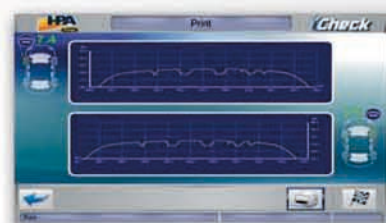

iCheck 3.5

 *Gestionale*

 *Management*

LAUNCHER

PRECHECK

AUTO QR

Home page.

Gestione lavori.
Jobs.

Drive on assistant.

Riassunto dati assetto.
Wheel alignment data summary.

Profilometro.
Tyre profile meter.

RIK.

Controllo TPMS.
TPMS check.

Regolazione fari.
Lights check.

Controllo batteria.
Battery check.